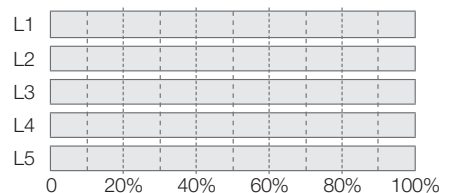

Half Test 1 Reading Section 解答と問題タイプ一覧

あなたの解答を記入し、正解したら印をつけるか、色を塗りましょう。(P.8参照)

受験日： 年 月 日

	正解	あなたの答え	問題タイプ					正解必須問題
Part 5 /16問	51	C					R5	★
	52	D					R4	★
	53	B					R5	★
	54	A					R4	★
	55	B					R5	★
	56	B					R4	
	57	B					R5	
	58	D					R4	
	59	C					R5	★
	60	C					R4	
	61	D					R4	
	62	D					R5	
	63	D					R4	
	64	C					R5	
	65	D					R5	
	66	B					R5	★
Part 6 /8問	67	C			R3	R4		
	68	C					R5	
	69	C			R3			
	70	B			R3	R4		
	71	B			R3			★
	72	C			R3	R4		
	73	A					R5	★
	74	C					R5	★
Part 7 /26問	75	B	R1					★
	76	D		R2				★
	77	C	R1					
	78	D		R2				★
	79	B		R2				
	80	A	R1					★
	81	A		R2				★
	82	C		R2				★
	83	B	R1					★
	84	D		R2				
	85	A		R2				
	86	C		R2				★
	87	D	R1					
	88	A	R1					
	89	B	R1		R3			
	90	A		R2				
	91	C		R2				
	92	D				R4		
	93	B		R2				
	94	A			R3			
95	D			R3				
96	D		R2					
97	A				R4			
98	B		R2					
99	D			R3				
100	C			R3				

問題タイプ

R1 : 文書の内容をもとに文脈を推測
R2 : 文書の詳細情報を理解
R3 : 1つまたは複数の文書の情報を関連付ける
R4 : 語彙の意味・用法
R5 : 文法

Memo

全体正答数

/50

参考スコア*

*P.215参照

	R1	R2	R3	R4	R5
A. 問題合計	7	13	10	12	12
B. 正答合計					
C. 正答率 (B/A)	%	%	%	%	%

下のグラフに自分の正答率を書き入れましょう。

項目別正答率

型

* アビメ占いのページで、自分のタイプを把握しましょう。(P.36-39参照)

正答数合計